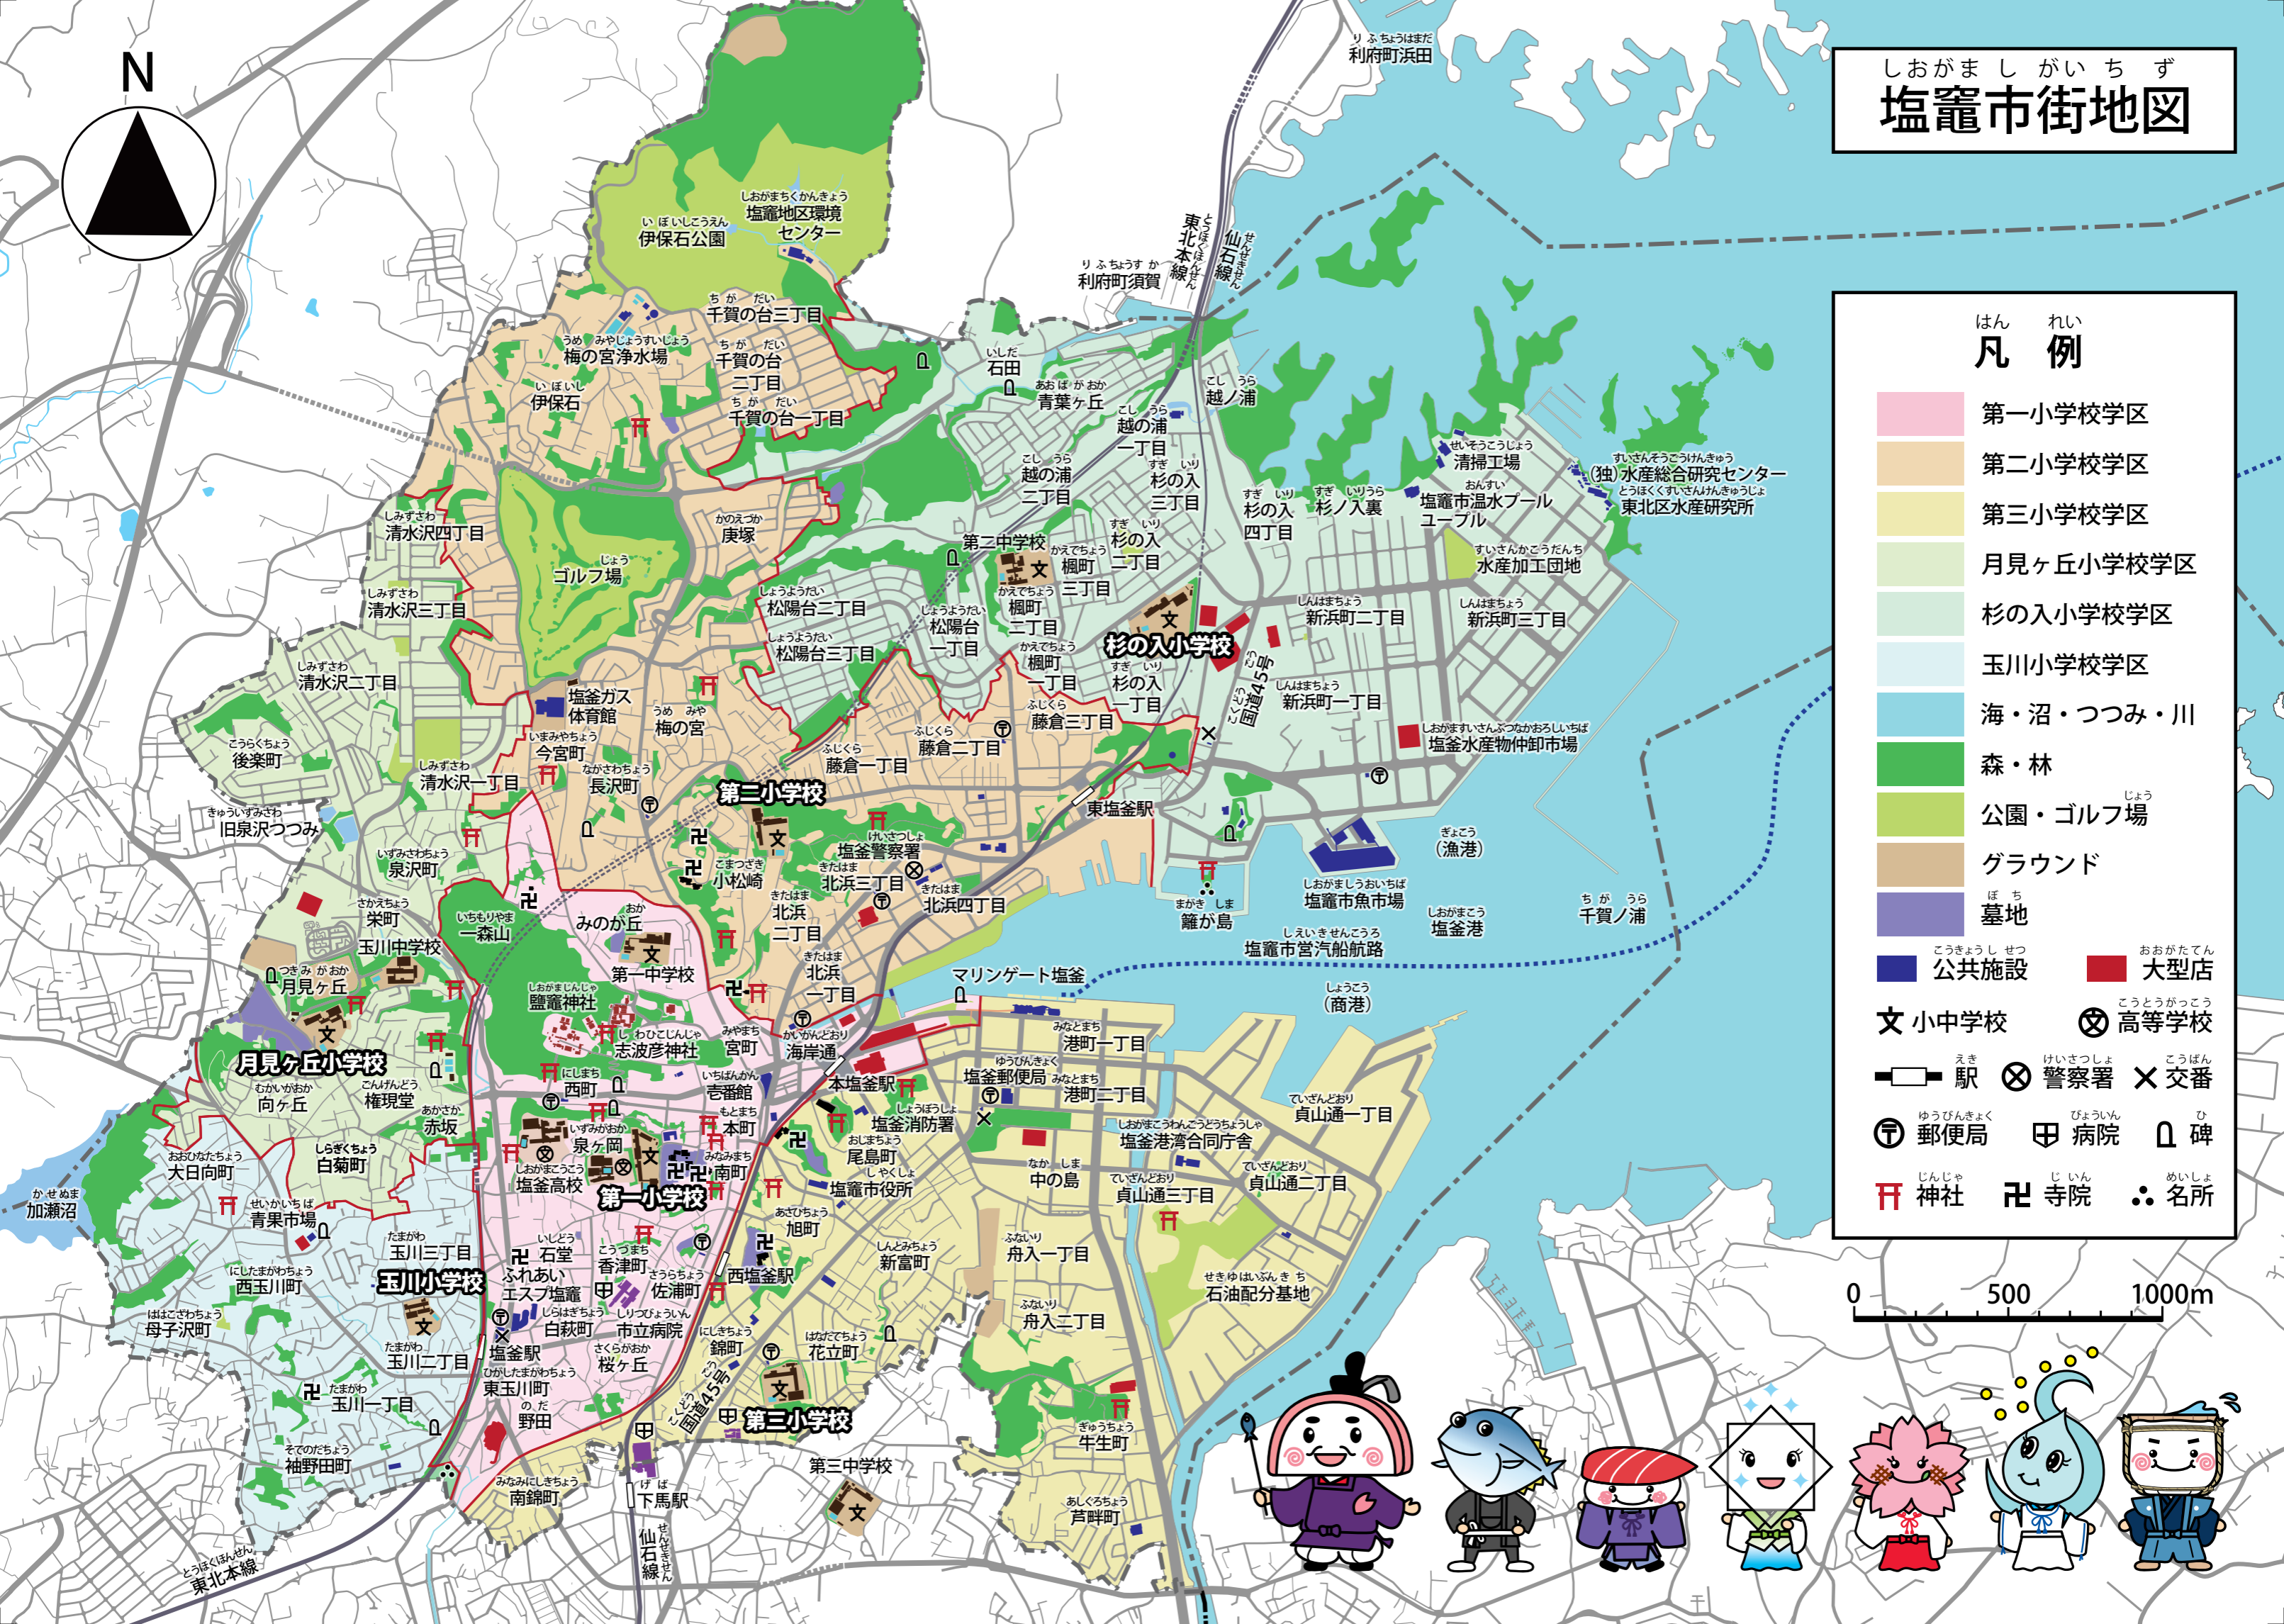

# しおがましがいちず 塩竈市街地図

はん れい	
凡 例	
	第一小学校学区
	第二小学校学区
	第三小学校学区
	月見ヶ丘小学校学区
	杉の入小学校学区
	玉川小学校学区
	海・沼・つつみ・川
	森・林
	公園・ゴルフ場
	グラウンド
	墓地
	公共施設
	大型店
	小中学校
	高等学校
	駅
	警察署
	交番
	郵便局
	病院
	碑
	神社
	寺院
	名所

うらとしょうちず  
浦戸諸島地図

はん れい  
凡 例

- 海
- 森・林
- 野原
- 集落
- 災害危険区域
- 墓地
- 公共施設

文 学校    郵便局

神社    寺院

碑    名所

0 500 1000m

至マリンゲート塩釜

しちがはままち  
七ヶ浜町  
まはなししま  
馬放島

ひがしまつしまし  
東松島市  
みやとしま  
宮戸島